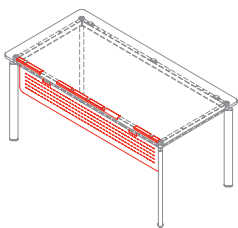

1CV5481: L 31½ H 8
1CV5581: L 39¾ H 8
1CV5681: L 64½ H 8

Clavis

ACCESSORIES

Drawer
1CV5960: L 12¼ P 8¼ H 3½

Shelf
1CV5910: L 12¼ P 8¼ H 3½

Monitor arm bracket
1CV5930

Modesty panel
1CV5170: L 31½ H 11½
1CV5270: L 39¼ H 11½
1CV5370: L 64½ H 11½
1CV5470: L 55 H 11½
1CV5570: L 63 H 11½
1CV5670: L 71 H 11½
1CV5770: L 78¾ H 11½